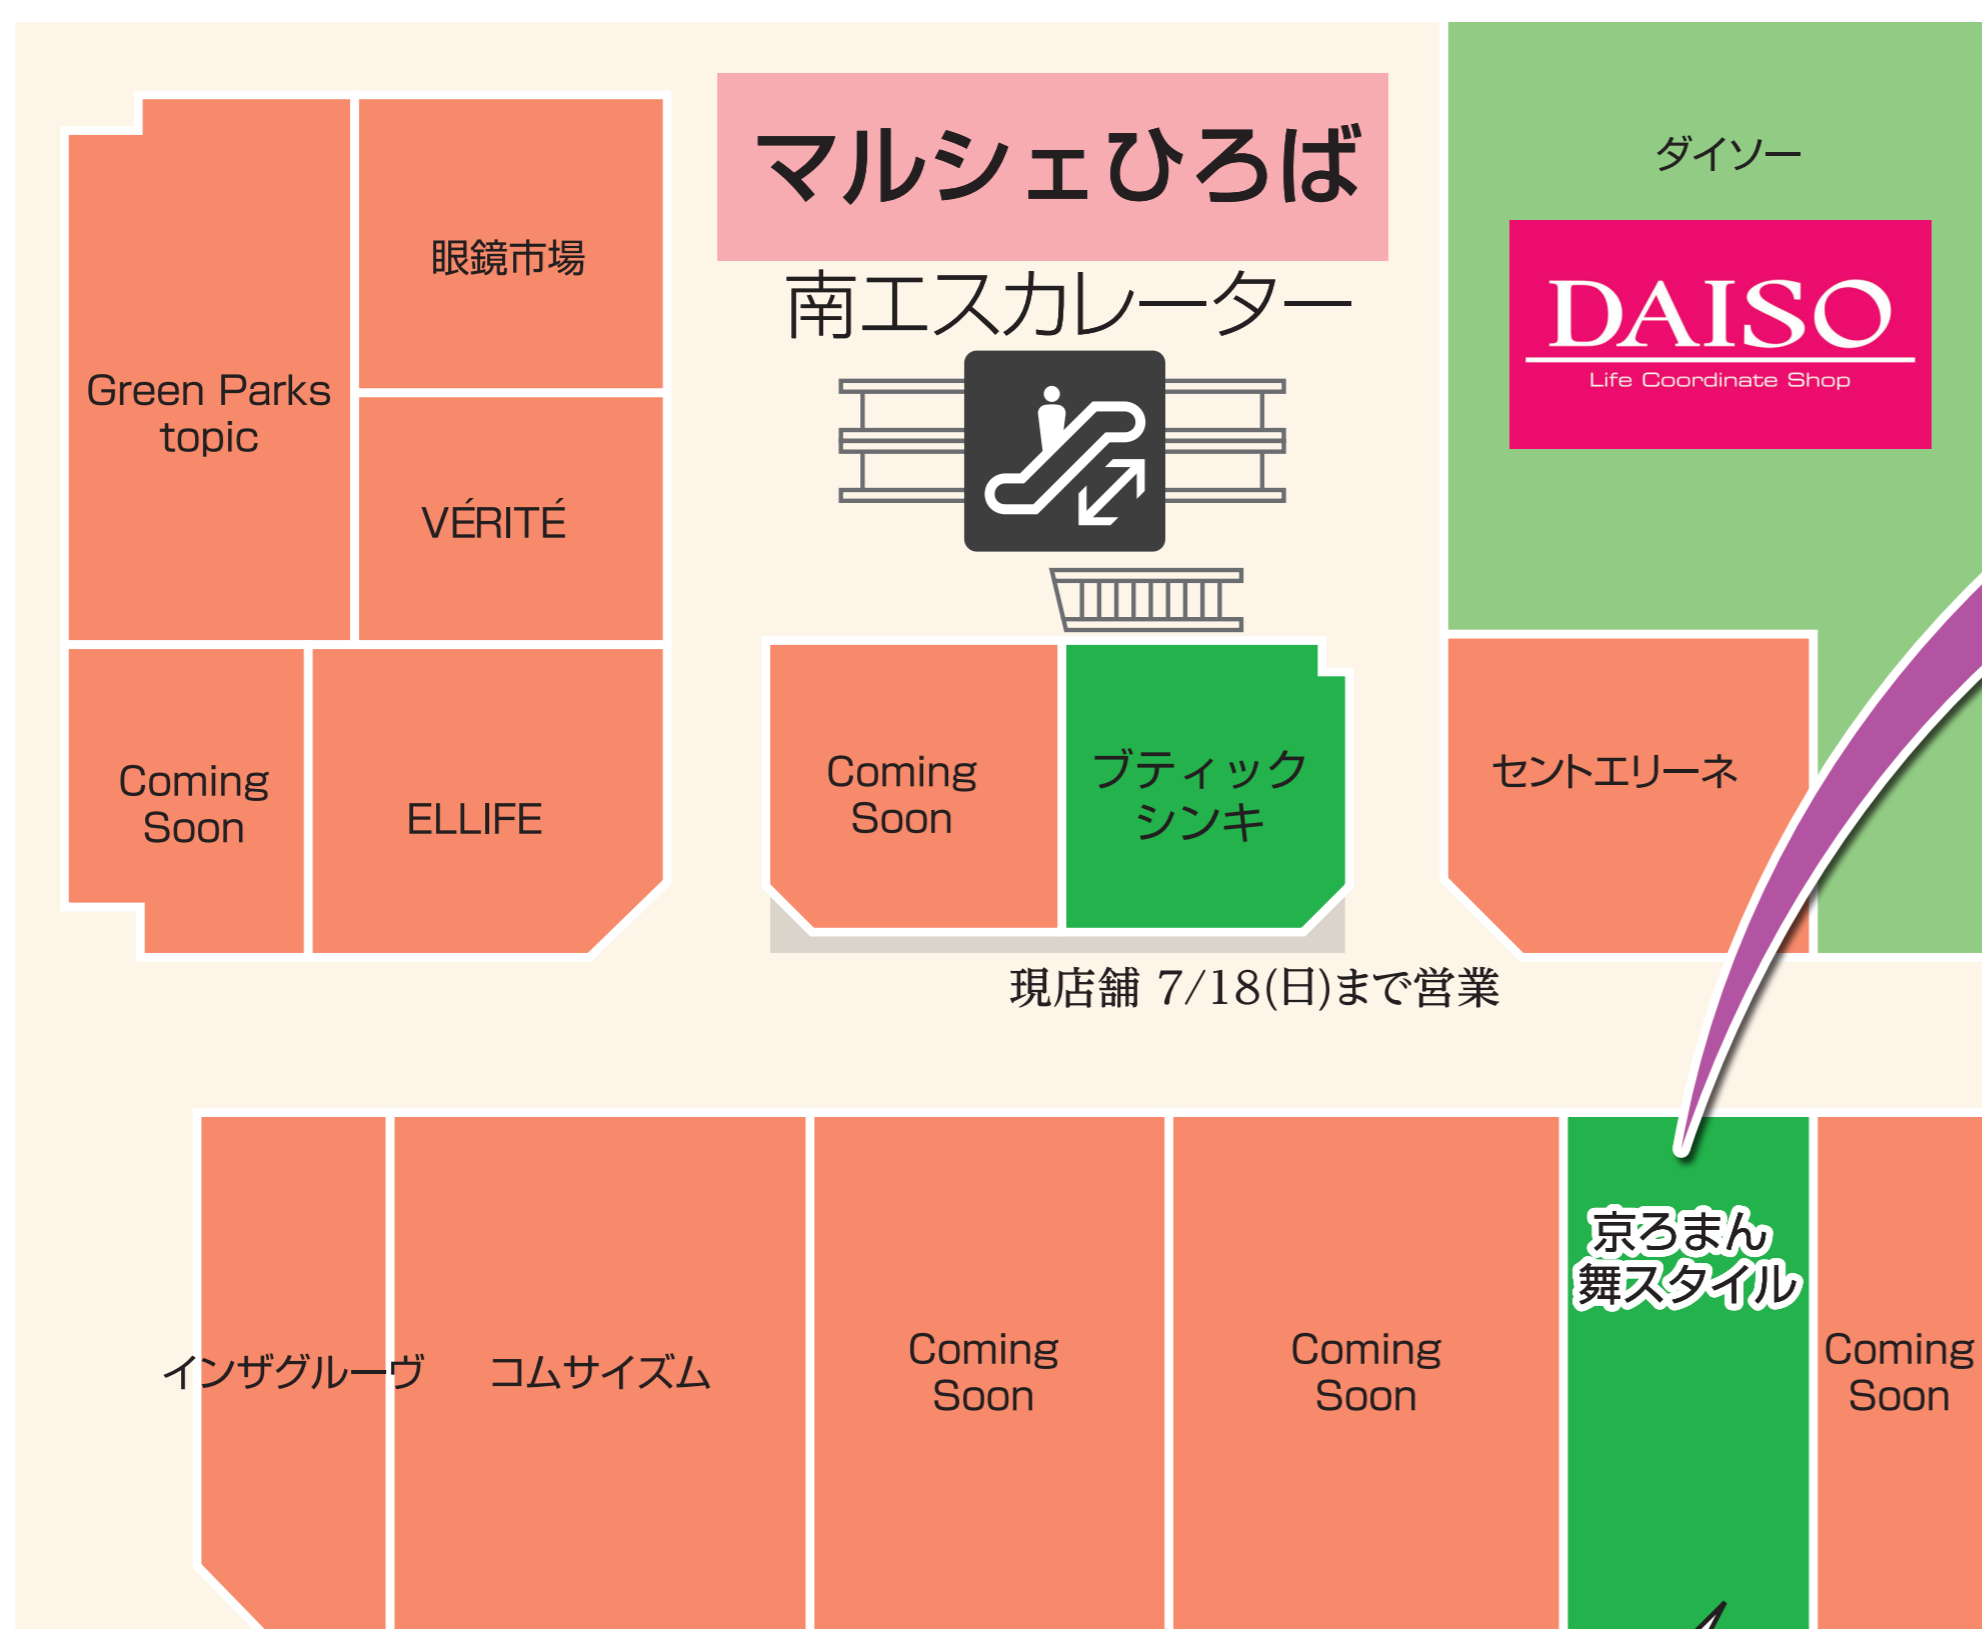

RENEWAL

移転 OPEN!

8/7(土)
OPEN!

呉服

1F MAP

旧店舗は6/30(水)で
営業終了いたしました。

2F MAP

予告
新店舗は8/7(土)に
移転オープンいたします。