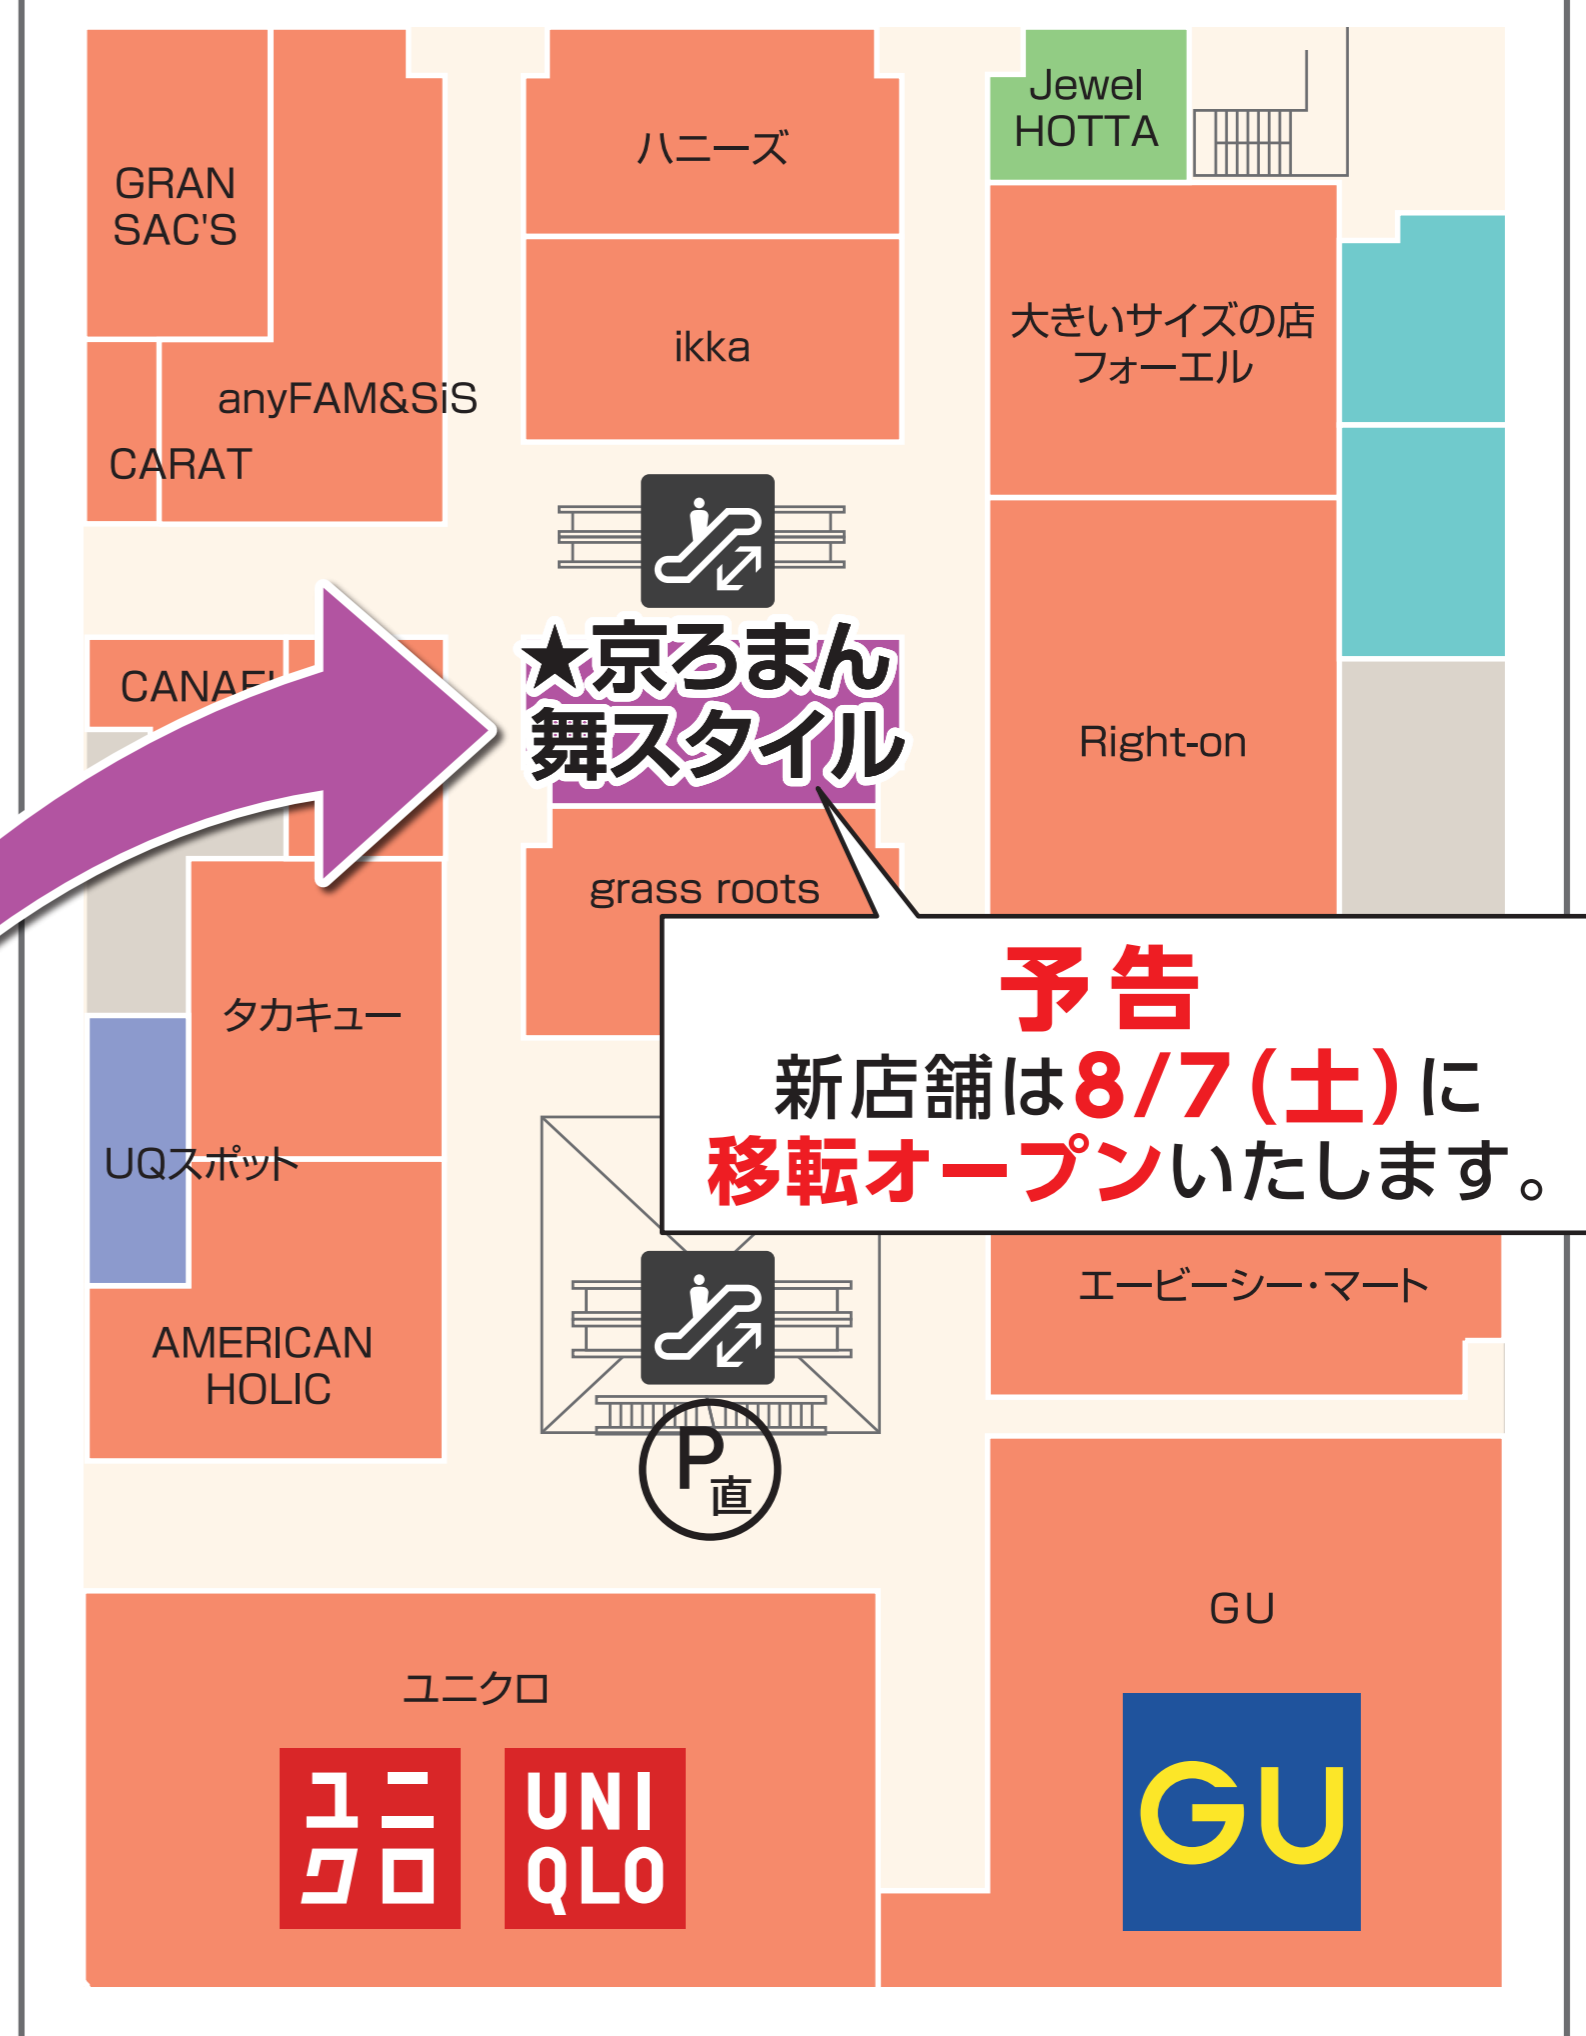

RENEWAL

移転 OPEN!

8/7(土)
OPEN!

呉服

1F MAP

旧店舗は6/30(水)で
営業終了いたしました。

2F MAP

予告
新店舗は8/7(土)に
移転オープンいたします。