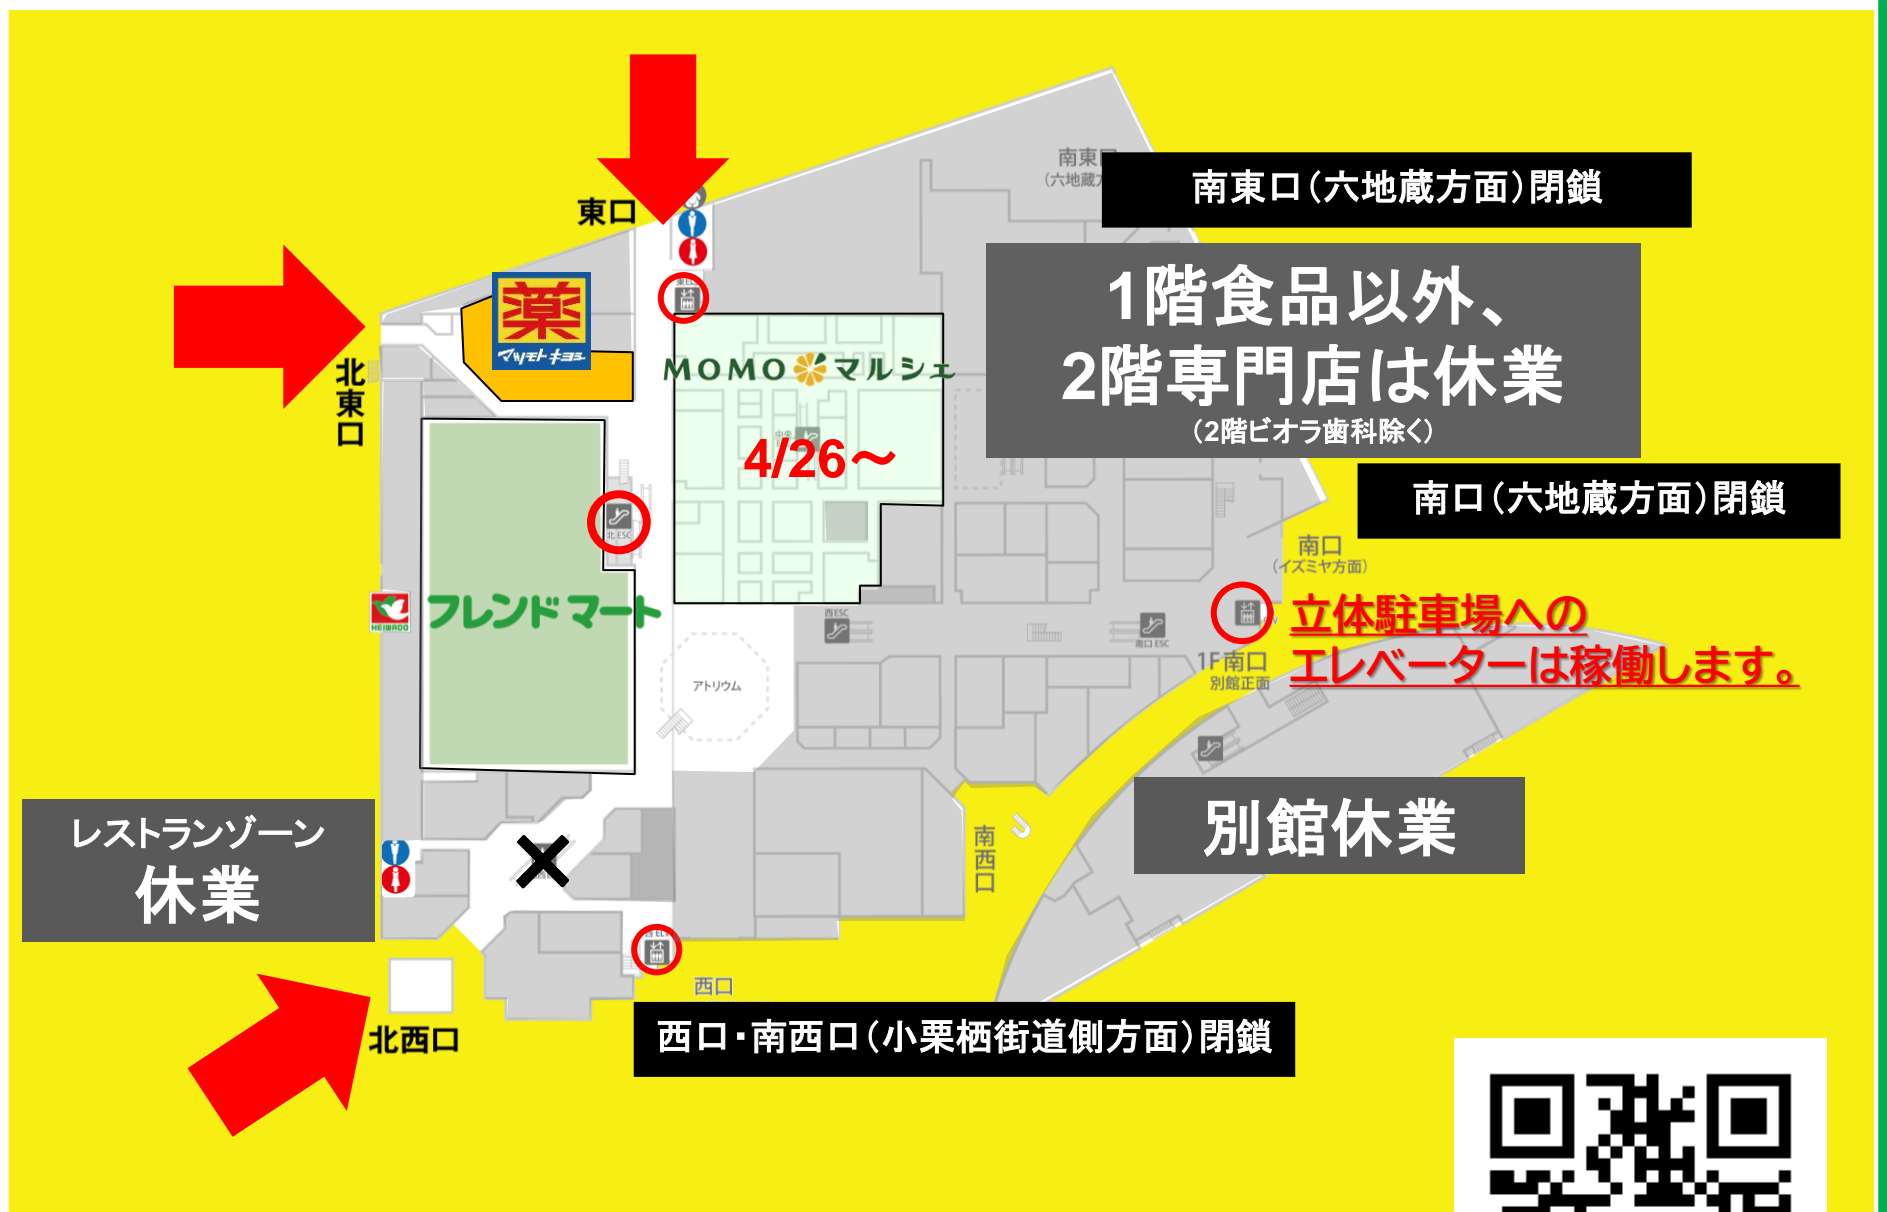

緊急事態宣言に伴う臨時休業について

【期間】 4月25日（日）～ 5月11日（火）

【一部営業中の店舗について】

フレンドマート } 営業時間：10時～21時
マツモトキヨシ }

MOMOマルシェ } 4月25日（日）エリア整備により休業
(1階食品専門店) } 4月26日（月）から 10時～20時

ビオラ歯科⇒通常どおりに診療

営業中の店舗へは、東口・北東口・北西口、東・西エレベーター・北エスカレーターをご利用ください。