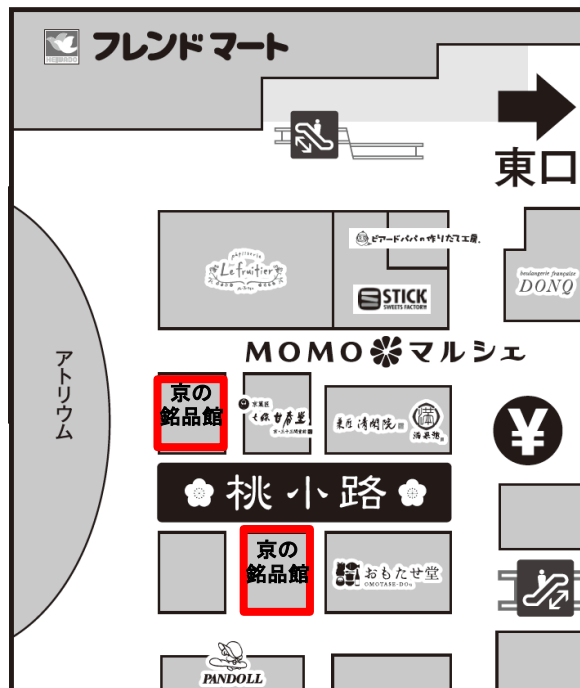

ご案内

「京の銘品館」は9/1(日)より区画を集約いたします。
また、ご精算は「七條甘春堂」にて承ります。
8/26(月)より順次商品の移動を行いますため、
大変ご迷惑をおかけいたしますが、
みなさまにお喜びいただける商品をより厳選してまいりますので
引き続きご愛顧賜われますよう、よろしくお願いいたします。

8月31日(土)まで

9月1日(日)から